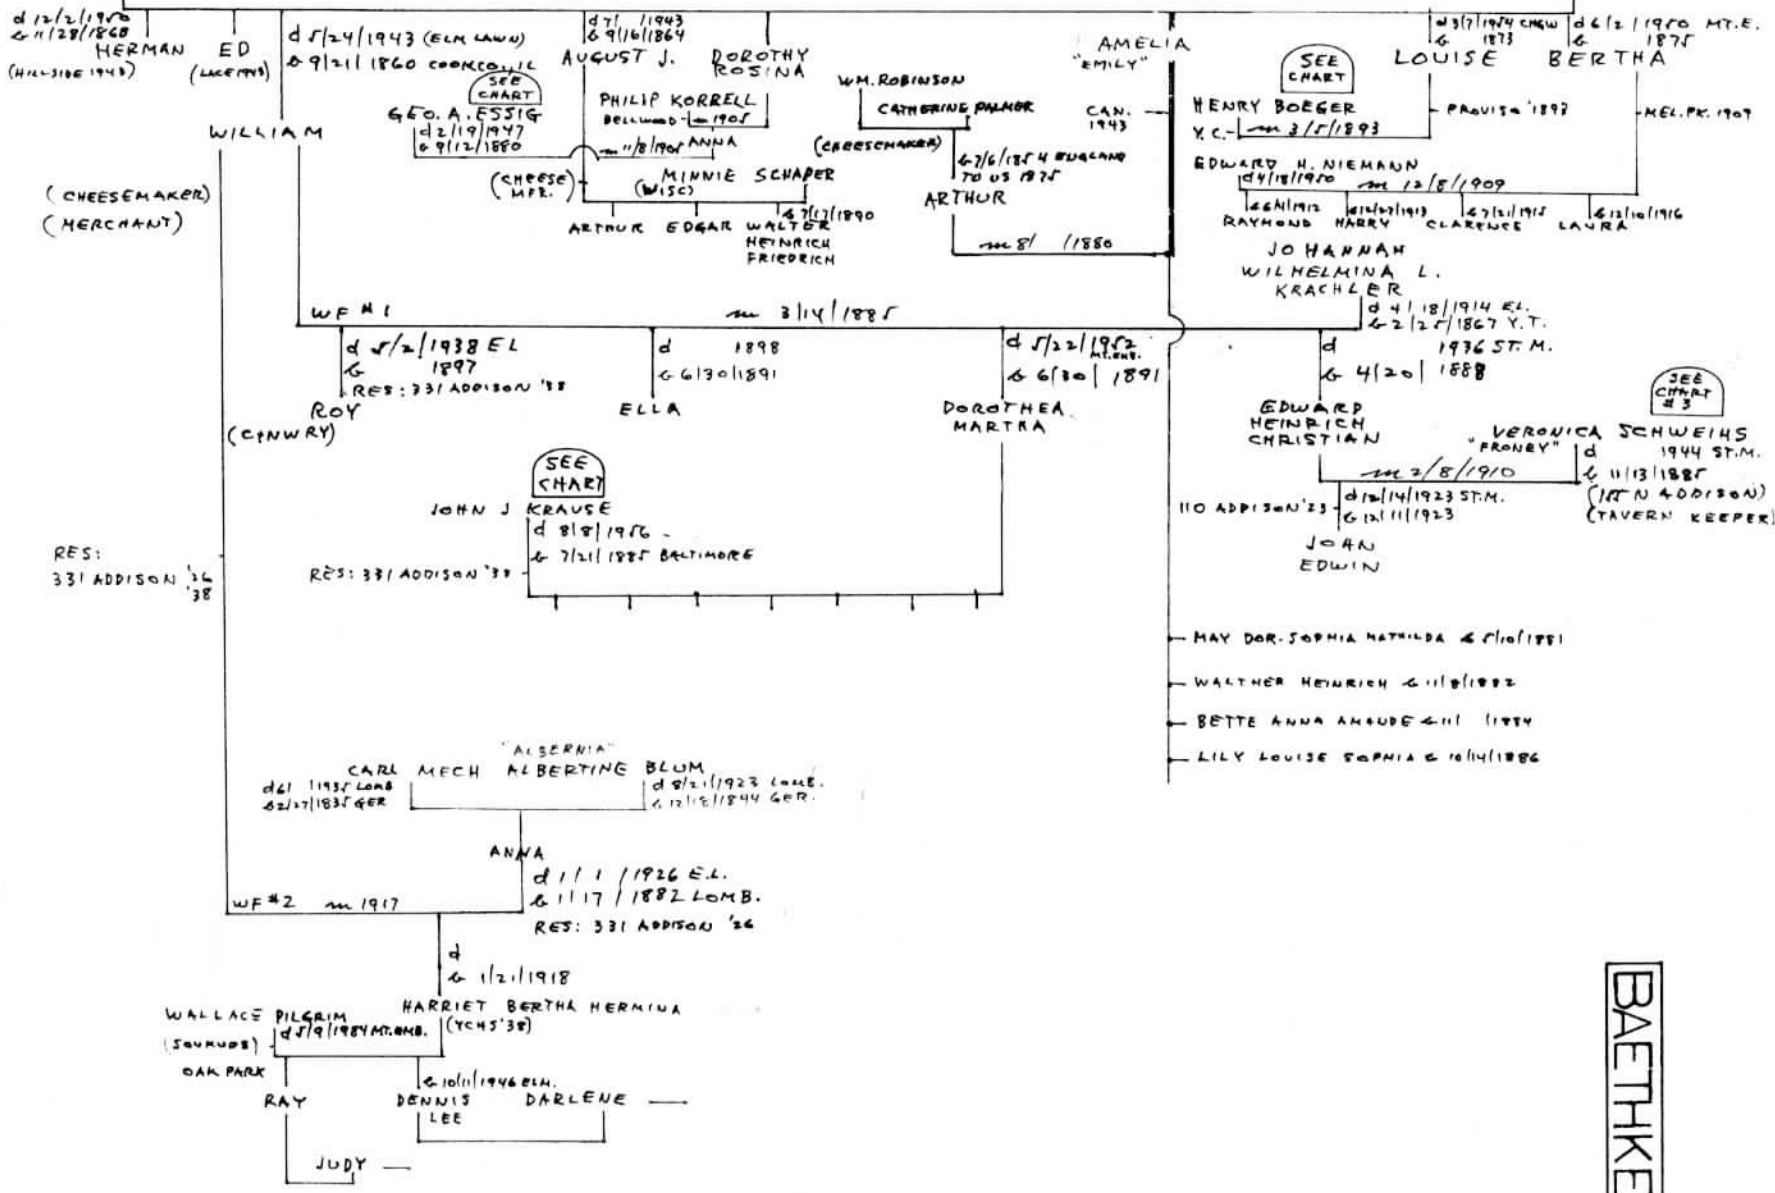

HENRY J. BAETHKE "JOHANN HEINRICH"
 d 8/18/1925 ST. P.
 & 6/2/1830 HANOVER

DOROTHEA BAHRENSIDE
 d 2/14/1928 ST. P.
 & 5/10/1839

T.H. KR033
 10-6-95
 1-12-97
 9-4-98
 7-2-90
 6-8-92
 8-31-92
 7-28-93
 7-6-95
 2-24-01
 1-23-03
 1-7-03

BAETHKE