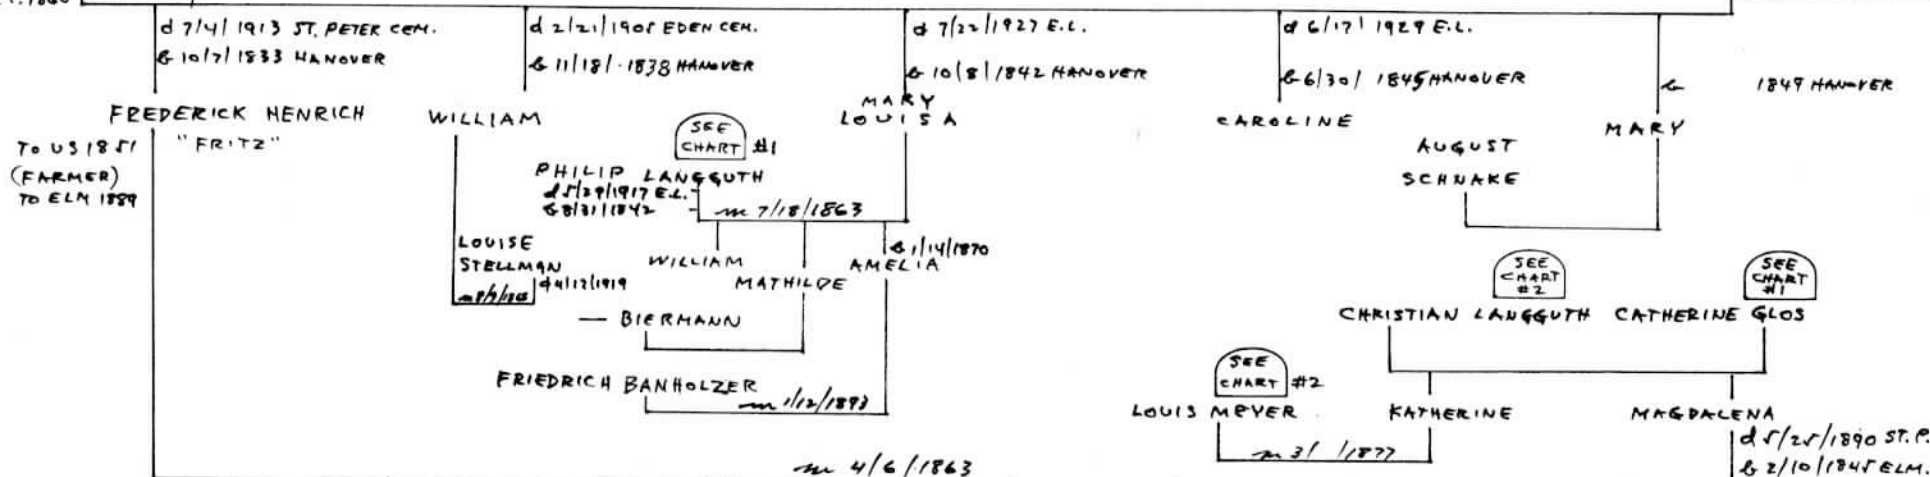

CHRISTIAN BLUME
(FARMER) d 8/12/1889
YORKT. 1860 & 11/12/1802 HANOVER

MARY MAHN
d 12/6/1883 ST.P.
& 11/6/1803 HAN.

T.U. KROSS
1-31-88
11-10-88
5-28-89
11-15-89
8-31-92
8-9-93
2-21-96
7-17-97
2-1-01
6-21-04
3-6-07

BLUME

T. H. KROSS
 11-15-89
 2-21-96
 4-7-97
 4-23-01
 11-12-01
 5-10-03
 2-7-10