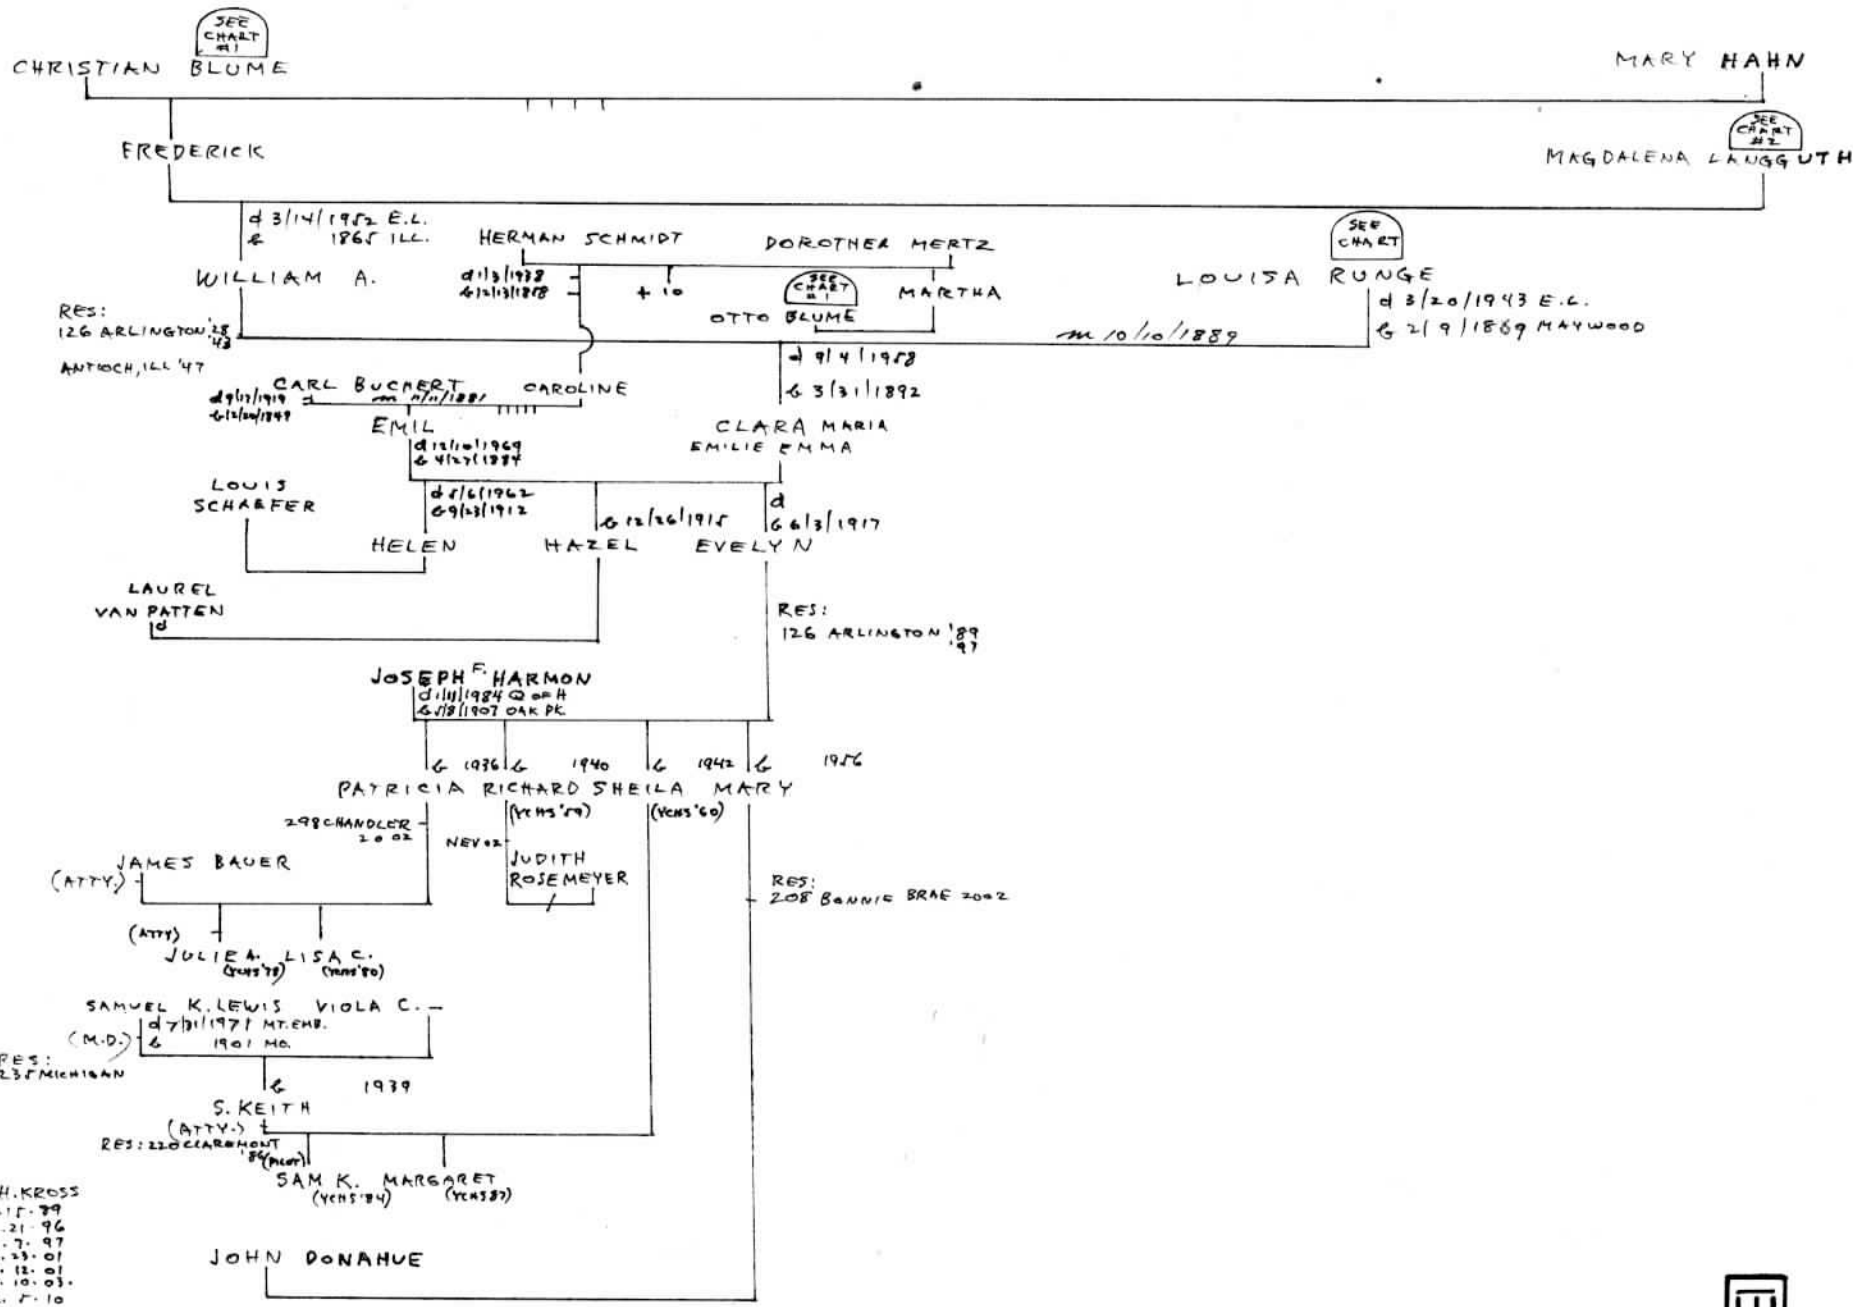

CHRISTIAN BLUME
(FARMER) d 8/12/1889
YORKT. 1860 & 11/12/1802 HANOVER

MARY MAHN
d 12/6/1883 ST.P.
& 11/6/1803 HAN.

T.U. KROSS
1-31-88
11-10-88
5-28-89
11-15-89
8-31-92
8-9-93
2-21-96
7-17-97
2-1-01
6-21-04
3-6-07

BLUME

T. H. KROSS
 11-15-89
 2-21-96
 4-7-97
 4-23-01
 11-12-01
 5-10-03
 2-7-10