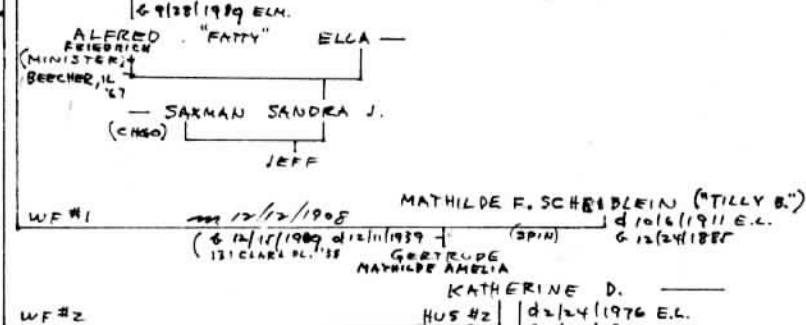

CHRISTIAN BLUME
(FARMER) d 8/12/1889
YORKT. 1860 & 11/12/1802 HANOVER

MARY MAHN
d 12/6/1883 ST.P.
& 11/6/1803 HAN.

T.U. KROSS
1-31-88
11-10-88
5-28-89
11-15-89
8-31-92
8-9-93
2-21-96
7-17-97
2-1-01
6-21-04
3-6-07

BLUME

T. H. KROSS
 11-15-89
 2-21-96
 4-7-97
 4-23-01
 11-12-01
 5-10-03
 2-7-10