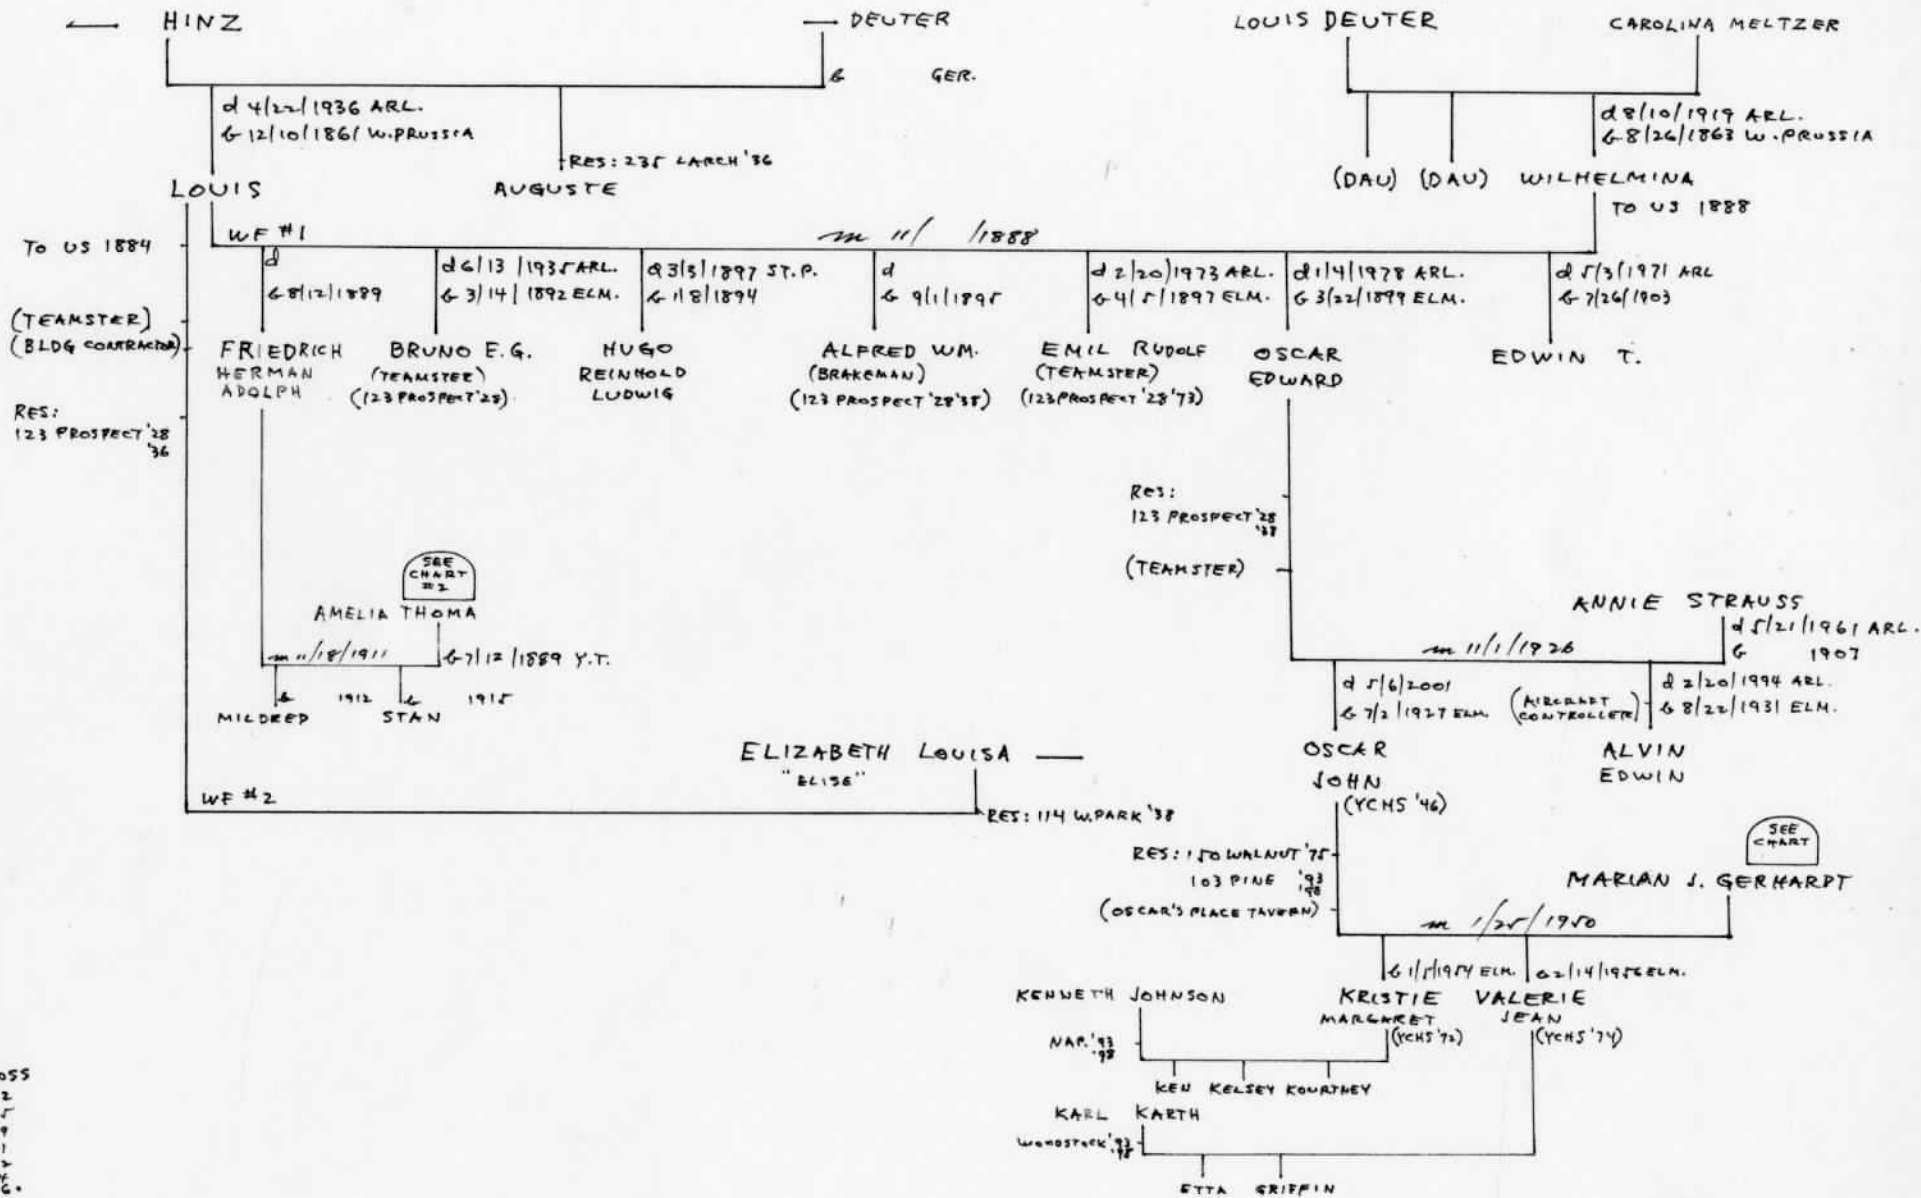

ADOLPH HINZ
 d 11/3/1928 ARL
 G 11/12/1870
 (FARMER)

SOPHIE —
 d 1962
 G 1871

T.H. KROSS
 10.6.91 R
 7.20.95
 5.1.97
 11.1.99
 1.21.01
 7.16.01
 9.27.04

SEE CHART #9

DONALD FISCHER LOIS J. (VCHS '48)
 GA. '91 G 1929
 1972

HINZ

T.H. KROSS
 12-27-92
 1-23-95
 2-27-99
 5-19-01
 12-24-02
 6-4-04
 8-24-06