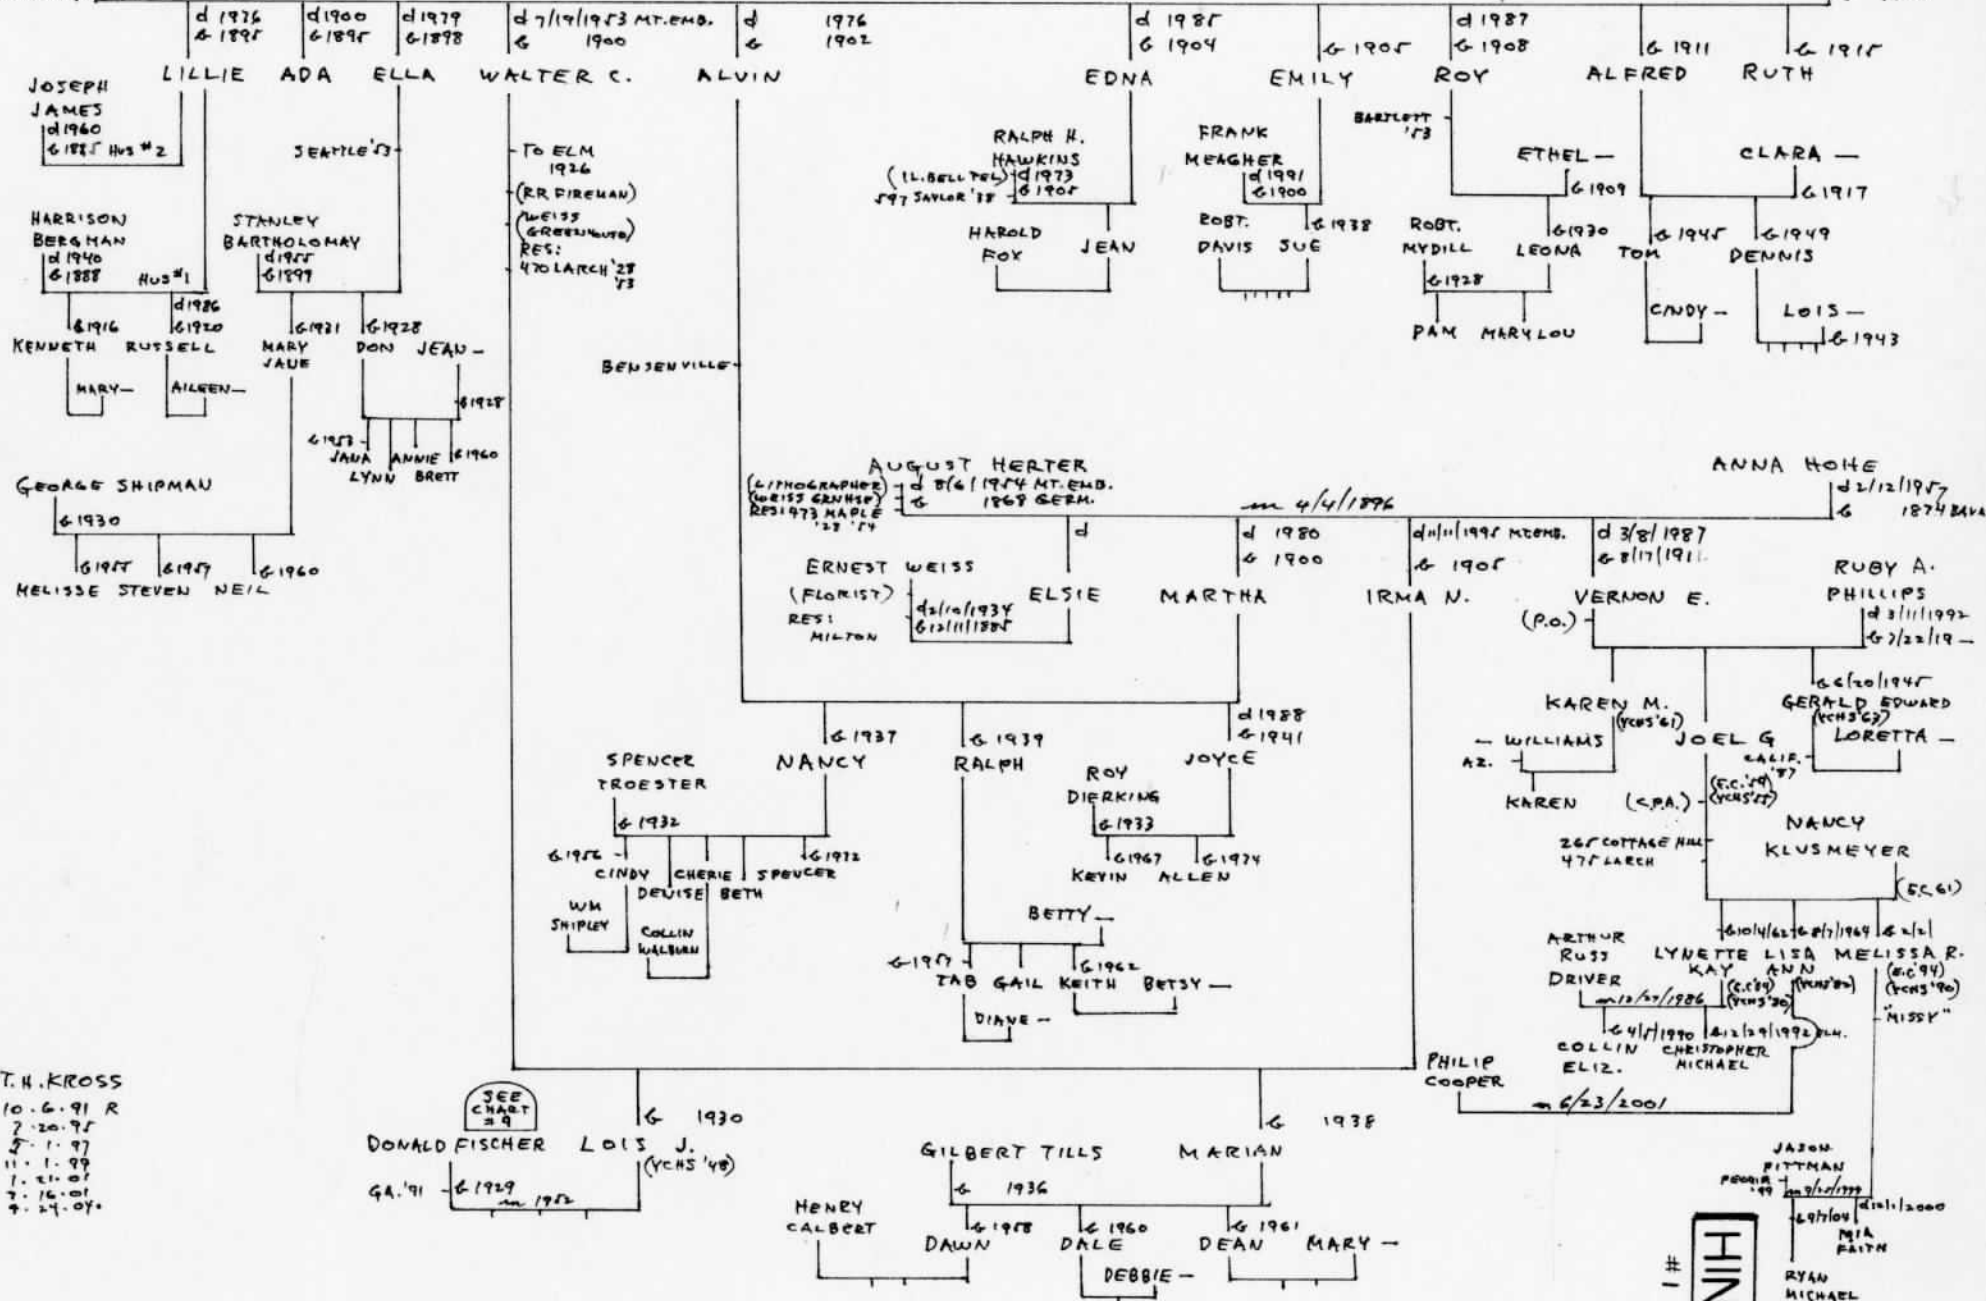

ADOLPH HINZ
 d 11/3/1928 ARL
 G 11/12/1870
 (FARMER)

SOPHIE —
 d 1962
 G 1871

T.H. KROSS
 10.6.91 R
 7.20.95
 5.1.97
 11.1.99
 1.21.01
 7.16.01
 9.27.04

SEE CHART #9

DONALD FISCHER LOIS J. (VCHS '48)
 GA. '91 G 1929
 1972

HINZ

T.H. KROSS
 12-27-92
 1-23-95
 2-27-99
 5-19-01
 12-24-02
 6-4-04
 8-24-06