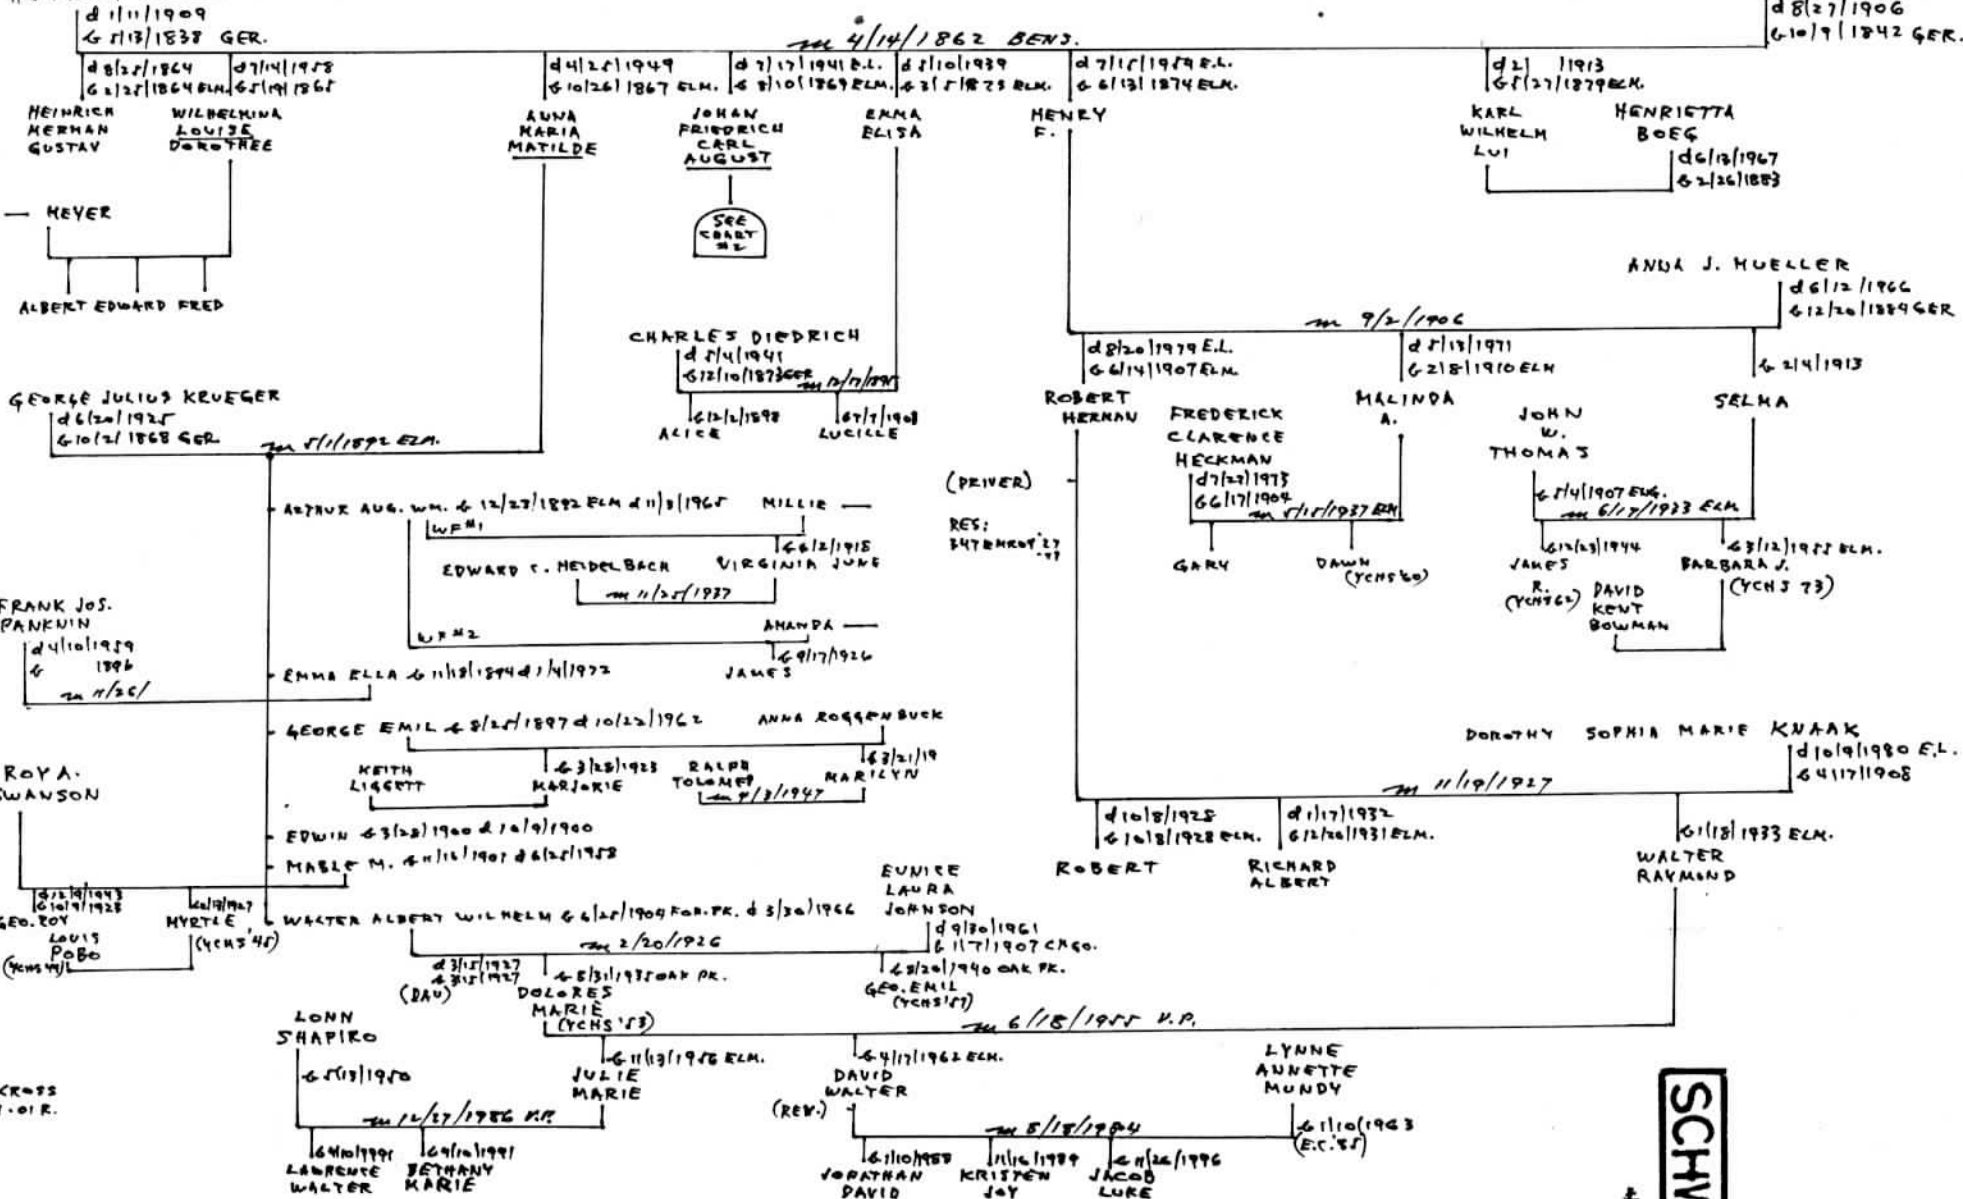

HEINRICH AUGUST SCHWEPPE

MARIA DETTMER

d 8/27/1906
b 10/1/1842 GER.

4/14/1862 BENJ.

SCHWEPPE

SEE
CHART
#1

HEINRICH AUGUST SCHWEPPE

d 1/11/1909
m 6/13/1838 GER.

MARIA DETTMER

d 8/27/1906
m 6/10/1942 GER

HEINRICH WILHELMINA ANNA JOHAN EMMA HENRY KARL

FRIEDRICH
CARL
AUGUST

WILHELM HOFFIE EMILIA KRAUS

d 3/17/1918
m 1834
d 5/4/1902
m 1835

d 7/29/1961
m 6/6/24/1875

ALBERTINE

WM. H. KRUSE

1890

(DRIVER)
RES:
327 N. ELM '72

m 10/26/1919

6/26/1920 WILLIAM ALBERT (YCHS '38) (D.C. '42)
6/26/1922 RICHARD HEURY
6/10/1924 ELM. GLADYS ANNA

OLIVER WILLIAMS

AMANDA M.

ADELIA

MARLEAH

BRUCE HANCY

RALPH (RONLF)

AUGUST '1900" (E.C.'77)

MARSHA

Laura

ELAINE

RES:
327 N. OAK '38
367 N. ELM '77