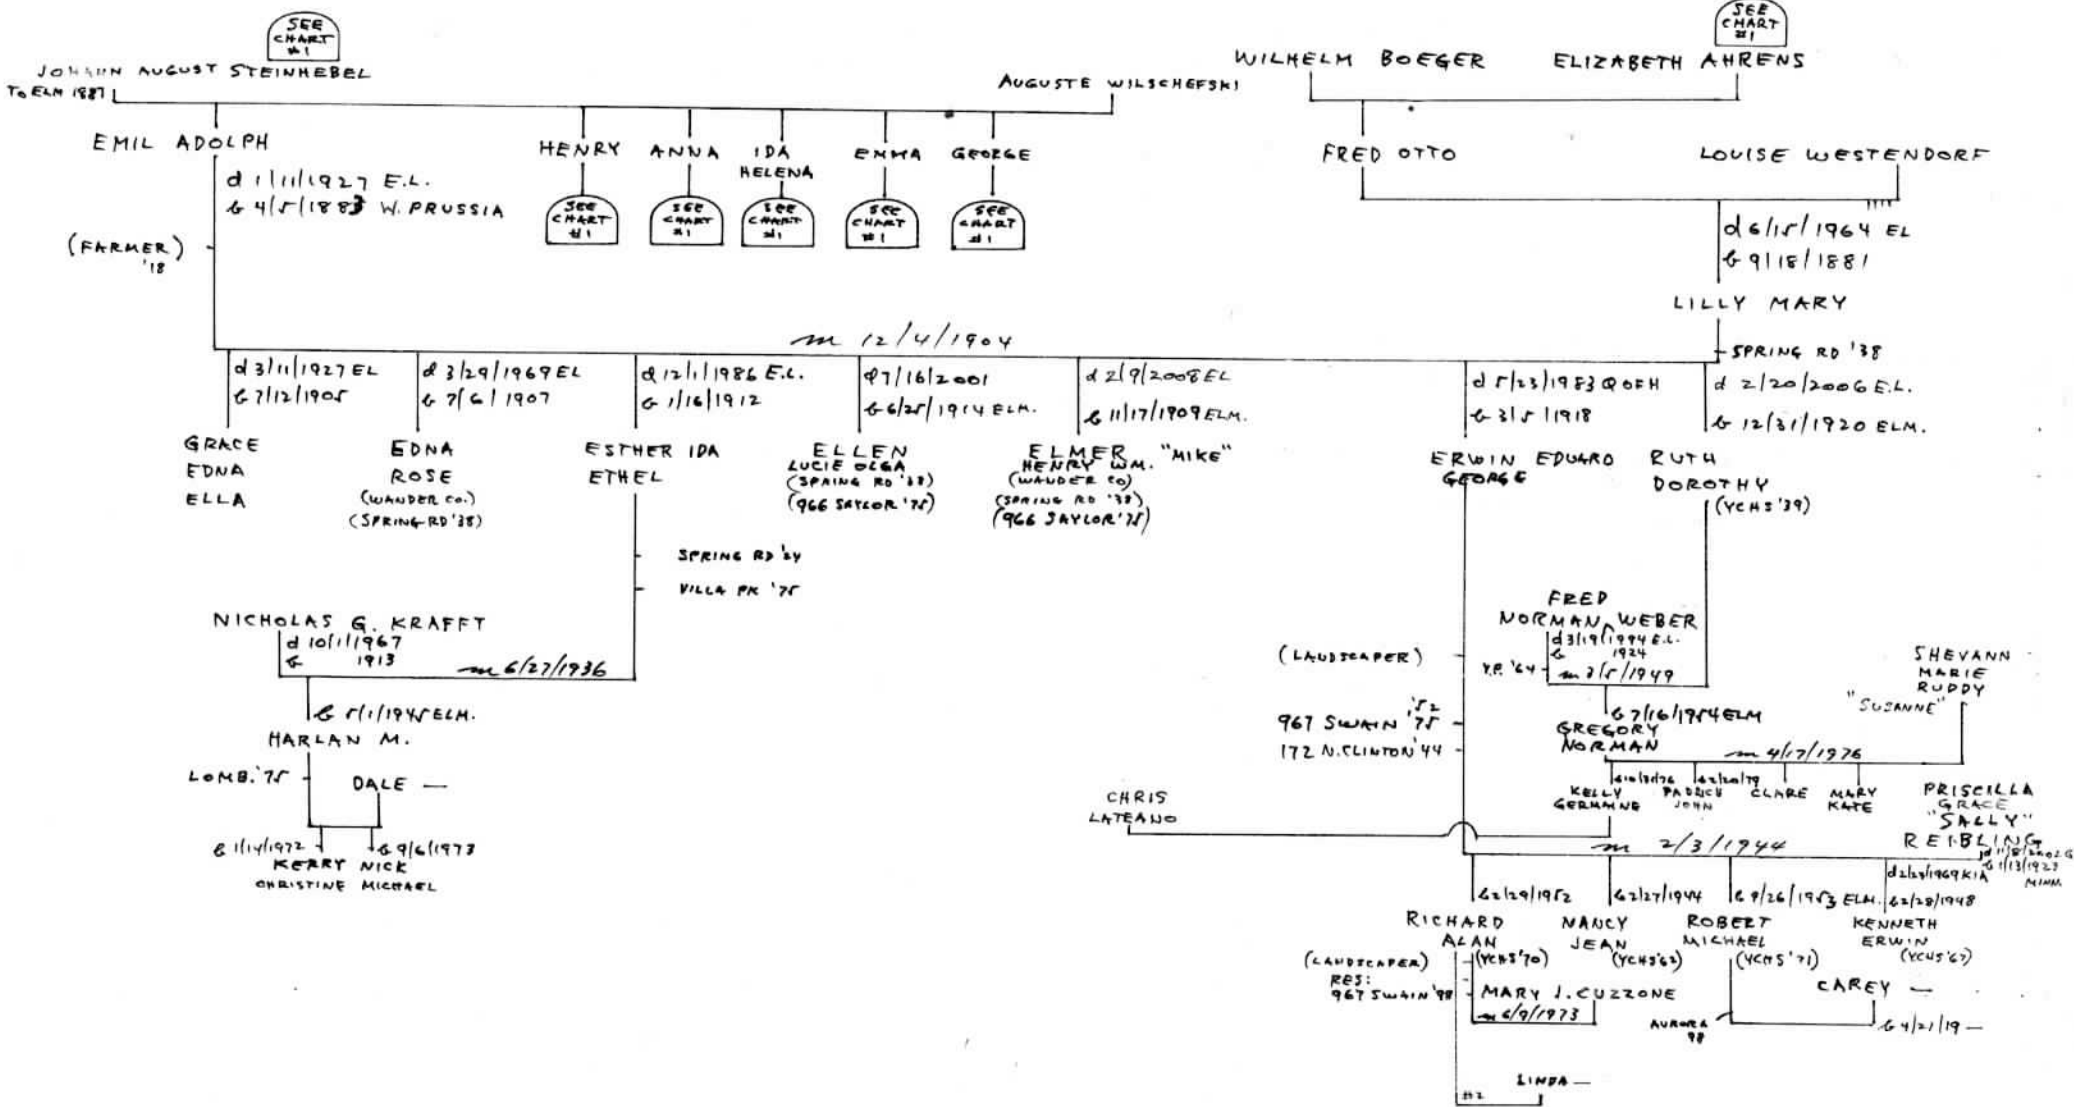

MARY JASKER  
 d 1/30/1948 ST. P.  
 b 11/20/1877 GER.

HERMAN L.

HENRY

WALTER

(CNU)  
 RES: 221 ELM ST '28

ALBERT MUMM

RES: 278 E. 3RD '18  
 ALDO LUCETTA

LORRAINE MARION

JOHN STERLING

SHIRLEY MAE (YCHS '42)

EDGAR HERRILL

ILENE JUNE (YCHS '42)

ANNA EMMA AMANDA

WALTER OVER KAMP  
 d 1/1/1911 E.L.  
 b 1/1/1878 ILL.  
 SEE CHART #1  
 d 1/1/1922

T.H. KROSS  
 2-21-2001  
 9-1-2007

STEINHEIBEL

#1

7. H. KROSS  
 6. 4. 92  
 7. 11. 93  
 12. 15. 94  
 2. 28. 98  
 4. 2. 99  
 5. 31. 01  
 7. 28. 01  
 11. 21. 02  
 3. 2. 06  
 3. 26. 09

STEINHEBEL

#2