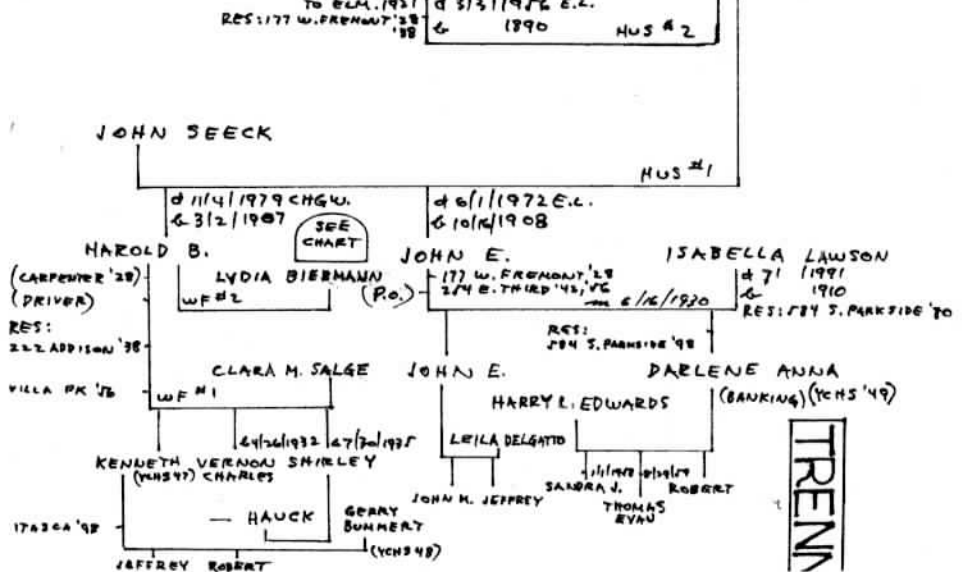

CHRISTIAN TRENN
 TO ELM. 1882 d 11/4/1891 ST. P.
 G 8/1/1897

CAROLINE "LINA" SADEWATER(?)
 RES: 168 ELM 28 d 4/15/1932 ST. PETERS
 G 9/11/1883

- T. H. KROSS
- 1. 4. 87
 - 1. 12. 89
 - 9. 13. 91
 - 4. 30. 94
 - 1. 28. 96
 - 1. 14. 98
 - 7. 5. 98
 - 5. 30. 99
 - 10. 29. 03
 - 3. 19. 04

TRENN