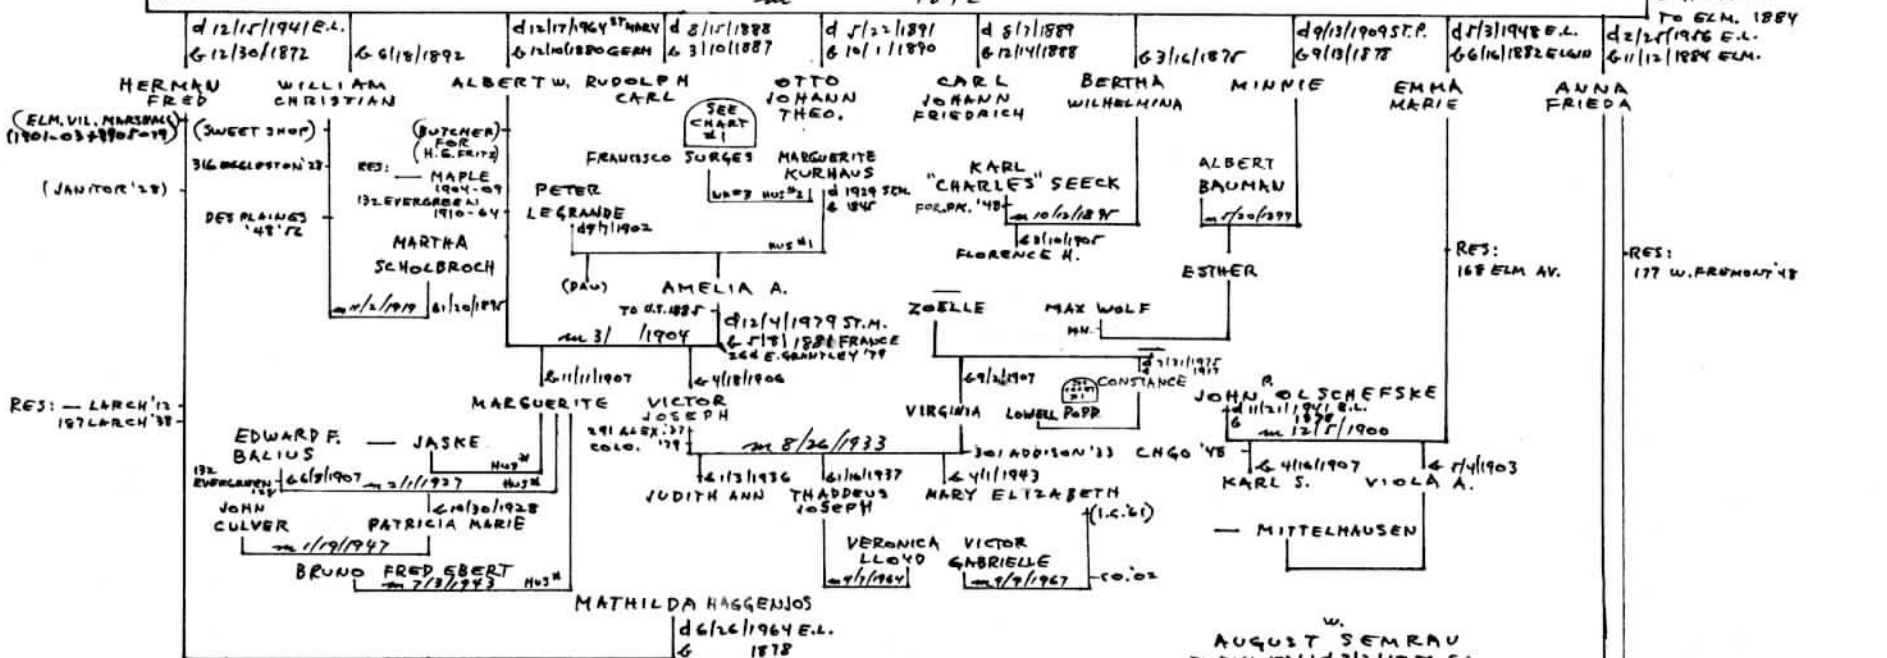

CHRISTIAN TRENN
 TO ELM. 1882 d 11/4/1891 ST. P.
 G 8/1/1897

CAROLINE "LINA" SADEWATER(?)
 RES: 168 ELM 28 d 4/15/1932 ST. PETERS
 G 9/11/1883

- T. H. KROSS
- 1. 4. 87
 - 1. 12. 89
 - 9. 13. 91
 - 4. 30. 94
 - 1. 28. 96
 - 1. 14. 98
 - 7. 5. 98
 - 5. 30. 99
 - 10. 29. 03
 - 3. 19. 04

TRENN